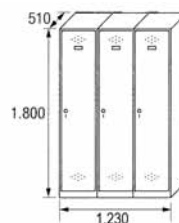

67,5 • 1,13

AV-45/1
COD. 34501