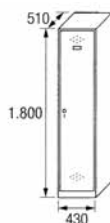

26,5 • 0,39

AV-40/2
COD. 34002