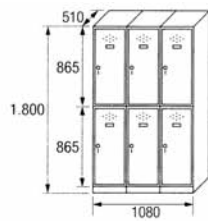

AT-40

STOCK

SERIE AT	↑	↔	kg	M ³	↔	kg	M ³	↗
AT-25	1800	280	19,9	0,096	250	13,9	0,077	510
AT-30	1800	330	21,1	0,096	300	15,1	0,077	510
AT-35	1800	380	22,7	0,096	350	16,7	0,077	510
AT-40	1800	430	25,0	0,096	400	19,0	0,077	510

56,1 • 0,99

25,0 • 0,39

44,0 • 0,76

63,0 • 1,13

Unidades en milímetros / Units in milimeters / Unités en milimètres / Unidades em milímetros

TAQUILLAS MODULARES /

DISASSEMBLED LOCKERS
VESTIAIRES DEMONTABLES
ARMÁRIOS DE VESTIÁRIO DESMONTÁVEIS