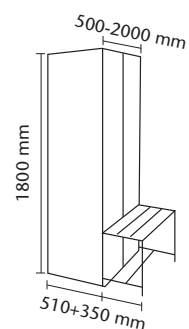

63,24 • 0,99

26,7 • 0,39

47,4 • 0,76

68,1 • 1,13

Unidades en milímetros / Units in milimeters / Unités en milimètres / Unidades em milímetros

TAQUILLAS MODULARES /

DISASSEMBLED LOCKERS
VESTIAIRES DEMONTABLES
ARMÁRIOS DE VESTIÁRIO DESMONTÁVEIS

SERIE AP

SERIE AB

SERIE AZ

STOCK

SERIES	COD.	↑	↔	↗	↓	kg	M ³
AP-25-1	32551	1800	280	510	351	22,7	0,26
AP-25-2	32552	1800	530	510	351	39,4	0,49
AP-25-3	32553	1800	780	510	351	56,1	0,72
AP-25-4	32554	1800	1030	510	351	72,8	0,95
AP-30-1	33051	1800	330	510	351	24,4	0,30
AP-30-2	33052	1800	630	510	351	42,9	0,58
AP-30-3	33053	1800	930	510	351	61,3	0,85
AP-30-4	33054	1800	1230	510	351	79,8	1,13
AP-40-1	34051	1800	430	510	351	28,1	0,39
AP-40-2	34052	1800	830	510	351	50,2	0,76
AP-40-3	34053	1800	1230	510	351	72,3	1,13
AB-25-1	32561	1800	280	510	292	23,6	0,26
AB-25-2	32562	1800	530	510	292	41,2	0,49
AB-25-3	32563	1800	780	510	292	58,8	0,72
AB-25-4	32564	1800	1030	510	292	76,4	0,95
AB-30-1	33061	1800	330	510	292	25,5	0,30
AB-30-2	33062	1800	630	510	292	45,1	0,58
AB-30-3	33063	1800	930	510	292	64,6	0,85
AB-30-4	33064	1800	1230	510	292	84,2	1,13
AB-40-1	34061	1800	430	510	292	29,1	0,39
AB-40-2	34062	1800	830	510	292	51,2	0,76
AB-40-3	34063	1800	1230	510	292	73,3	1,13
AZ-25-1	32581	1800	280	510	219	25,4	0,26
AZ-25-2	32582	1800	530	510	219	44,8	0,49
AZ-25-3	32583	1800	780	510	219	64,2	0,72
AZ-25-4	32584	1800	1030	510	219	83,6	0,95
AZ-30-1	33081	1800	330	510	219	27,7	0,30
AZ-30-2	33082	1800	630	510	219	49,5	0,58
AZ-30-3	33083	1800	930	510	219	71,2	0,85
AZ-30-4	33084	1800	1230	510	219	93,0	1,13
AZ-40-1	34081	1800	430	510	219	31,9	0,39
AZ-40-2	34082	1800	830	510	219	56,8	0,76
AZ-40-3	34083	1800	1230	510	219	81,7	1,13

Unidades en milímetros / Units in millimeters / Unités en millimètres / Unidades em milímetros

TAQUILLAS MODULARES /

DISASSEMBLED LOCKERS
VESTIAIRES DEMONTABLES
ARMÁRIOS DE VESTIÁRIO DESMONTÁVEIS

STOCK

SERIE GYM