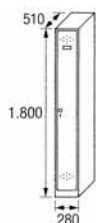

19,2 • 0,26

32,4 • 0,49

45,5 • 0,72

58,7 • 0,95

21,5 • 0,30

37,0 • 0,58

52,5 • 0,85

68,0 • 1,13