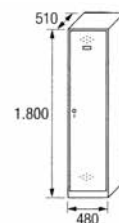

27,9 • 0,44

AV-45/2
COD. 34502