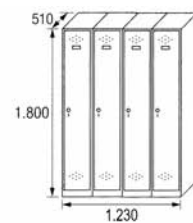

19,2 • 0,26

32,4 • 0,49

45,5 • 0,72

58,7 • 0,95

21,5 • 0,30

37,0 • 0,58

52,5 • 0,85

68,0 • 1,13