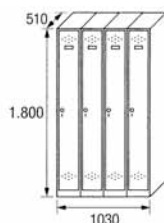

19,2 • 0,26

32,4 • 0,49

45,5 • 0,72

58,7 • 0,95

21,5 • 0,30

37,0 • 0,58

52,5 • 0,85

68,0 • 1,13