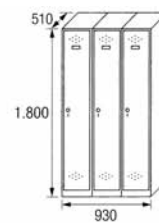

19,2 • 0,26

32,4 • 0,49

45,5 • 0,72

58,7 • 0,95

21,5 • 0,30

37,0 • 0,58

52,5 • 0,85

68,0 • 1,13