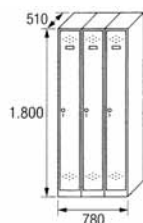

19,2 • 0,26

32,4 • 0,49

45,5 • 0,72

58,7 • 0,95

21,5 • 0,30

37,0 • 0,58

52,5 • 0,85

68,0 • 1,13