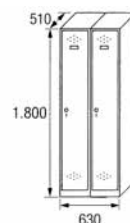

19,2 • 0,26

32,4 • 0,49

45,5 • 0,72

58,7 • 0,95

21,5 • 0,30

37,0 • 0,58

52,5 • 0,85

68,0 • 1,13