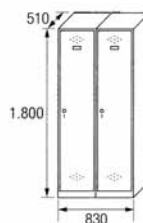

47,0 • 0,76

AV-40/3
COD. 34003