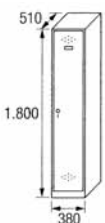

SERIE AV	↑	↔	kg	M³	↔	kg	M³	↗
AV-25	1800	280	19,2	0,096	250	13,2	0,077	510
AV-30	1800	330	21,5	0,096	300	15,5	0,077	510
AV-35	1800	380	22,8	0,096	350	16,8	0,077	510
AV-40	1800	430	26,5	0,096	400	20,5	0,077	510
AV-45	1800	480	27,9	0,096	450	21,9	0,077	510

AV-35/1
COD. 33501

22,8 • 0,35

AV-35/2
COD. 33502