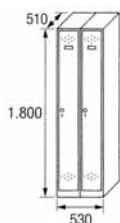

19,2 • 0,26

32,4 • 0,49

45,5 • 0,72

58,7 • 0,95

21,5 • 0,30

37,0 • 0,58

52,5 • 0,85

68,0 • 1,13