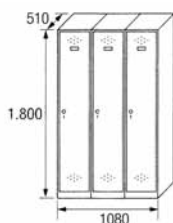

56,4 • 0,99

AV-40/1
COD. 34001