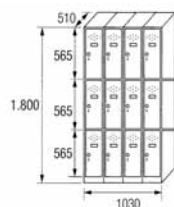

56,1 • 0,99

25,0 • 0,39

44,0 • 0,76

63,0 • 1,13

Unidades en milímetros / Units in milimeters / Unités en milimètres / Unidades em milímetros

TAQUILLAS MODULARES /

DISASSEMBLED LOCKERS
VESTIAIRES DEMONTABLES
ARMÁRIOS DE VESTIÁRIO DESMONTÁVEIS

AM-25/1
COD. 32531

AM-25/2
COD. 32532

AM-25/3
COD. 32533

AM-25/4
COD. 32534

AM-30/1
COD. 33031

AM-30/2
COD. 33032

AM-30/3
COD. 33033

AM-30/4
COD. 33034

20,9 • 0,26

35,8 • 0,49

50,6 • 0,72

65,5 • 0,95

22,2 • 0,30

38,4 • 0,58

54,6 • 0,85

70,8 • 1,13