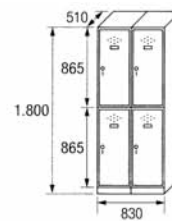

AT-40

STOCK

SERIE AT	↑	↔	kg	M ³	↔	kg	M ³	↗
AT-25	1800	280	19,9	0,096	250	13,9	0,077	510
AT-30	1800	330	21,1	0,096	300	15,1	0,077	510
AT-35	1800	380	22,7	0,096	350	16,7	0,077	510
AT-40	1800	430	25,0	0,096	400	19,0	0,077	510

AT-35/1
COD. 33511

AT-35/2
COD. 33512

AT-35/3
COD. 33513

AT-40/1
COD. 34011

AT-40/2
COD. 34012

AT-40/3
COD. 34013

22,7 • 0,35

39,4 • 0,67

56,1 • 0,99

25,0 • 0,39

44,0 • 0,76

63,0 • 1,13

Unidades en milímetros / Units in milimeters / Unités en milimètres / Unidades em milímetros

TAQUILLAS MODULARES /

DISASSEMBLED LOCKERS
VESTIAIRES DEMONTABLES
ARMÁRIOS DE VESTIÁRIO DESMONTÁVEIS